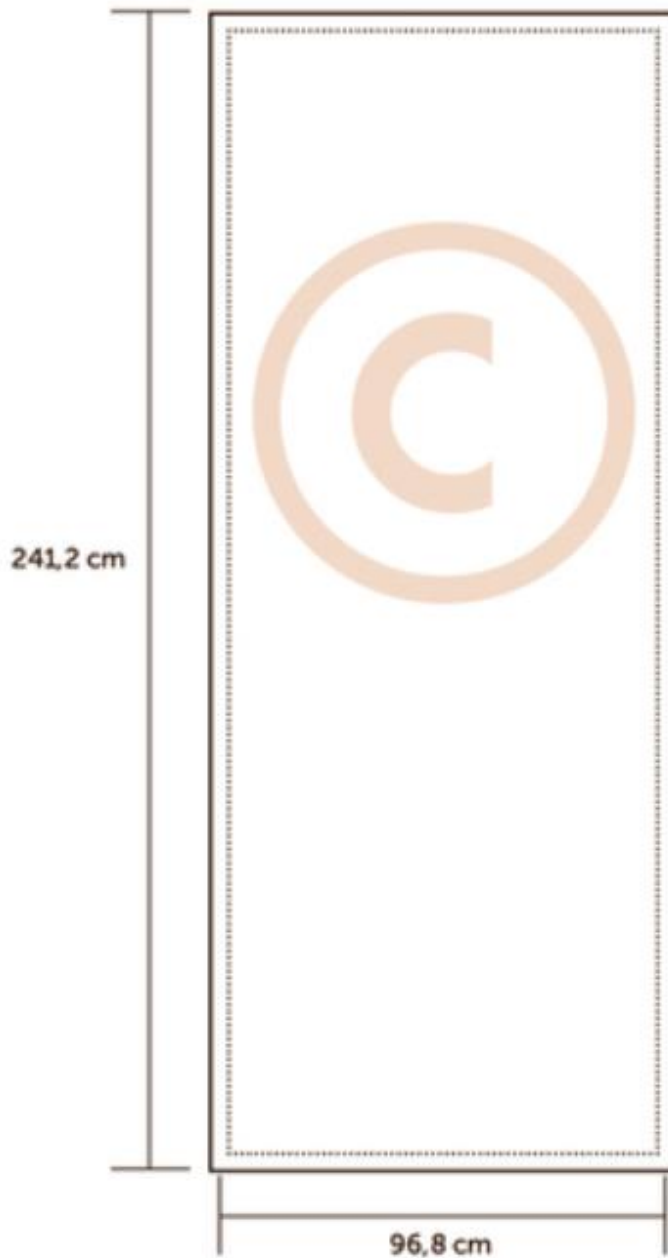

Standmål i Messe C

Se nedenstående mål – OBS! Der er en skinne på væggene, så brug de SYNLIGE mål (står i den orange box nederst – 95,6 cm x 240 cm).

OBS!

Plademål: 96,8x 241,2 cm

Synlig mål: 95,6 x 240 cm